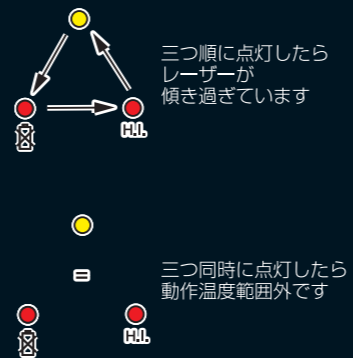

http://www.leica-geosystems.co.jp

- when it has to be right

お求めやすいベーシックモデル

自動整準、簡単設置、防水設計、頑丈なボディ。

- when it has to be right

レーザーで最速測定！ 簡単測定！ワンボタンのフルオート水平専用レーザーRUGBY 50登場！

RUGBY ラグビーを選ぶ3つの理由。

1 フルオート
自動整準により簡単設置
(±5°まで)。
一人での作業がより
スピーディーに。

2 H.I警告機能
三脚が動いたり、何かの
拍子にすれたりした場
合に作業の誤差発生を
防ぐために、自動的に回
転を停止し、H.I 警告灯
が点滅して作業者に知
らせる機能です。常に起
動と同時に作動し、
RUGBYの整準後30秒
で警告機能が働きます。

3 選べる受光精度
最小幅±0.5mm
さらに超精密モードも。

丈夫で使いやすい、そして信頼の精度。
H.I警告機能がついてさらに性能アップ。

RUGBY50
■セット内容
RUGBY50/キャリングケー
ス×1/アルカリ乾電池×2/
アルカリ乾電池用ホルダー×1
が付属します。

RUGBY50/55

シンプル、ワンボタンのRUGBY50

- 点滅中はレーザー整準中、
 点灯したら水平にレーザー照射
- ゆっくり点滅し始めたら電池消耗のサイン
 新しい電池を用意してください
- 点滅したら、レーザーを一度OFFして
 再度設置し直してください

仕様	項目	RUGBY 50
	測定範囲	直径300m
	精度	±15" ±2.25mm/30m
	自動補正範囲	±5°
	寸法(高さ)	158mm
	〃(幅)	163mm
	奥行	166mm
	回転速度	10rps
	レーザー・ダイオード	780nm
	レーザー・クラス	Class1 IEC
	作動温度範囲	-20℃~50℃
	電池寿命	アルカリ乾電池(60時間) 充電池(35時間)**
	耐水性	耐水形 IP-55