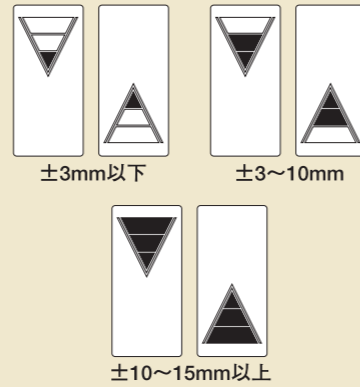

RUGBY50/55 自動整準レーザーレベル

ROD EYE PRO レーザー受光器

基準位置との差をビジュアルで表示

ROD-EYE Proはハンディタイプのレーザー受光器です。水平に回転するレーザー光を受光し、正確なレベルを表示する機能を持っています。この受光器は、ヘリウムネオンや発光ダイオード・レーザー等の可視光線だけではなく、不可視光線も受光するよう設計されています。

■前面と背面に液晶表示ディスプレイ (LCD)