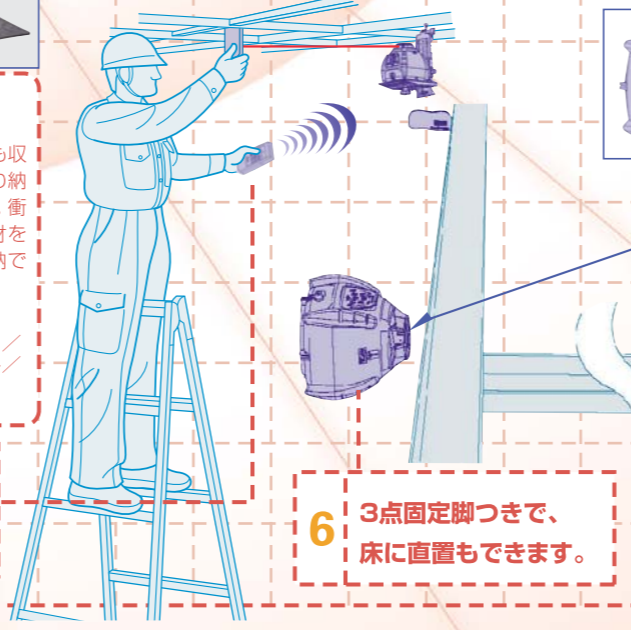

前・背面ともレーザーの基準面を簡単に測定できます。また、受光したレーザーレベルの段階に応じ、ブザーが鳴ります。測定された基準面は使用者の必要に応じて、あらゆる現場の用途に対応できます。

■耐衝撃性の優れたデザイン

この受光器は騒音や風雨、埃などの厳しい工事現場での使用に耐えるようデザインされており、衝撃に強いボディ、画面の凹面配置、防水機能、堅牢な電池接点、大音量のブザーなどが採用されています。

■汎用クランプにより、様々な測量用ロッドやスタッフに取り付け可能

RUGBY...Because you can't afford a time out. **電池寿命は使用環境により異なります。仕様は予告なく変更される場合があります。

水平・鉛直レーザー RUGBY 55 登場！ 丈夫で使いやすい、そして信頼の精度。新機能がついてさらに性能アップ！

理由。

3 選べる受光精度
最小幅±0.5mm
さらに超精密モードも。

RUGBY55 7つの新機能

インテリアキャリーケース (別売)
本体と壁付け用ブラケットも収納。周辺機器一式がきっちり納まり、持ち運びに便利です。衝撃吸収クッションにより機材を保護。壁付けブラケット収納でセットアップが迅速に。

サイズ W:525 H:400 D:230
■収納可能内容
RUGBY55本体/天井用ターゲット×2/
ROD-EYE×1/横置・壁付け用ブラケット/
リモコン/NIMHバッテリーパック&充電器

1 **スキャンモード**
必要な範囲(4段階)でレーザーを調整することができます。

2 **大矩機能**
スキャンモード
または
回転モードの0で回転方向のボタンを同時に押すとレーザーを90°ごとに振ることができます。

6 **3点固定脚つきで、床に直置もできます。**

4 **三脚にも直置き**

5 **上方照射レーザーと地墨レーザーで直角出しも簡単。**
鉛直用レーザーを回転ないしはスキャンさせながら勾配設定ボタン(0°)で基準軸に簡単に合せることができます。
※上方照射レーザーと鉛直用レーザーは常に直角に設定されています。

3 **地墨機能搭載**
床墨上に本体を横置きにしてレーザー下方に放射し微調整。スピードを0にすると簡単に地墨点を決めることができます。