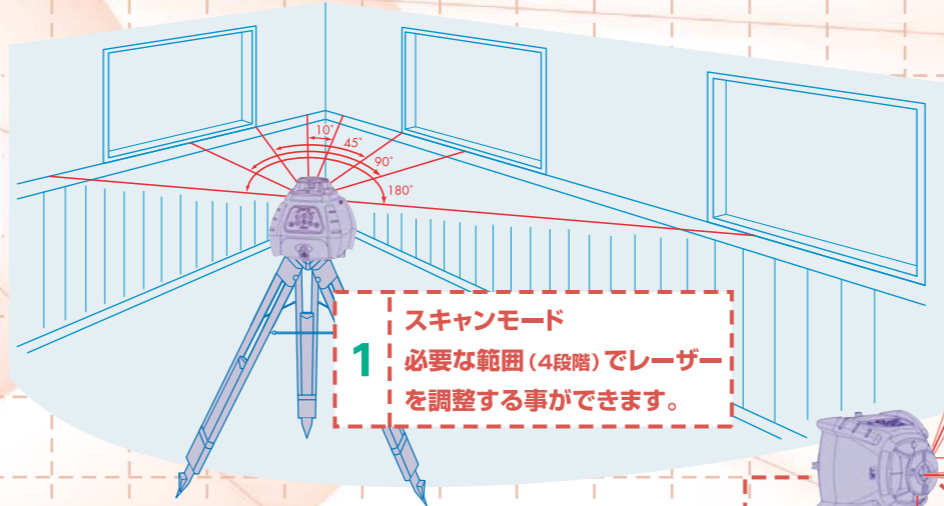

RUGBY...Because you can't afford a time out. **電池寿命は使用環境により異なります。仕様は予告なく変更される場合があります。

水平・鉛直レーザー RUGBY 55 登場！ 丈夫で使いやすい、そして信頼の精度。新機能がついてさらに性能アップ！

理由。

3 選べる受光精度
最小幅±0.5mm
さらに超精密モードも。

RUGBY55 7つの新機能

インテリアキャリーケース (別売)
本体と壁付け用ブラケットも収納。周辺機器一式がきっちり納まり、持ち運びに便利です。衝撃吸収クッションにより機材を保護。壁付けブラケット収納でセットアップが迅速に。

サイズ W:525 H:400 D:230
■収納可能内容
RUGBY55本体/天井用ターゲット×2/
ROD-EYE×1/横置・壁付け用ブラケット/
リモコン/NIMHバッテリーパック&充電器

1 **スキャンモード**
必要な範囲(4段階)でレーザーを調整することができます。

2 **大矩機能**
スキャンモード
または
回転モードの0で回転方向のボタンを同時に押すとレーザーを90°ごとに振ることができます。