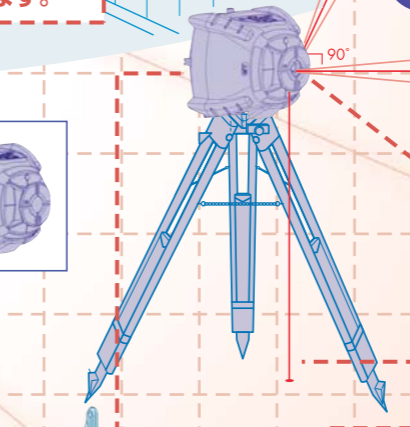

前・背面ともレーザーの基準面を簡単に測定できます。また、受光したレーザーレベルの段階に応じ、ブザーが鳴ります。測定された基準面は使用者の必要に応じて、あらゆる現場の用途に対応できます。

■耐衝撃性の優れたデザイン

この受光器は騒音や風雨、埃などの厳しい工事現場での使用に耐えるようデザインされており、衝撃に強いボディ、画面の凹面配置、防水機能、堅牢な電池接点、大音量のブザーなどが採用されています。

■汎用クランプにより、様々な測量用ロッドやスタッフに取り付け可能

サイズ W:525 H:400 D:230
■収納可能内容
RUGBY55本体/天井用ターゲット×2/
ROD-EYE×1/横置・壁付け用ブラケット/
リモコン/NIMHバッテリーパック&充電器

1 **スキャンモード**
必要な範囲(4段階)でレーザーを調整することができます。

2 **大矩機能**
スキャンモード
または
回転モードの0で回転方向のボタンを同時に押すとレーザーを90°ごとに振ることができます。

6 **3点固定脚つきで、床に直置もできます。**

4 **三脚にも直置き**

5 **上方照射レーザーと地墨レーザーで直角出しも簡単。**
鉛直用レーザーを回転ないしはスキャンさせながら勾配設定ボタン(0°)で基準軸に簡単に合せることができます。
※上方照射レーザーと鉛直用レーザーは常に直角に設定されています。

3 **地墨機能搭載**
床墨上に本体を横置きにしてレーザー下方に放射し微調整。スピードを0にすると簡単に地墨点を決めることができます。