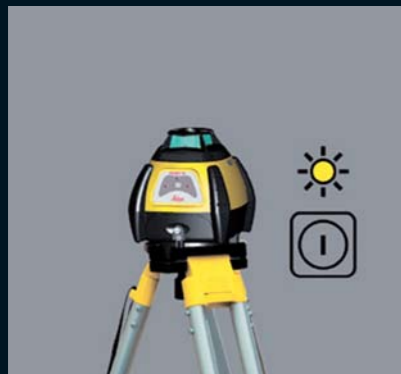

RUGBY50/55 自動整準レーザーレベル

ROD EYE PRO レーザー受光器

基準位置との差をビジュアルで表示

ROD-EYE Proはハンディタイプのレーザー受光器です。水平に回転するレーザー光を受光し、正確なレベルを表示する機能を持っています。この受光器は、ヘリウムネオンや発光ダイオード・レーザー等の可視光線だけではなく、不可視光線も受光するよう設計されています。

■前面と背面に液晶表示ディスプレイ (LCD)

前・背面ともレーザーの基準面を簡単に測定できます。また、受光したレーザーレベルの段階に応じ、ブザーが鳴ります。測定された基準面は使用者の必要に応じて、あらゆる現場の用途に対応できます。

■耐衝撃性の優れたデザイン

この受光器は騒音や風雨、埃などの厳しい工事現場での使用に耐えるようデザインされており、衝撃に強いボディ、画面の凹面配置、防水機能、堅牢な電池接点、大音量のブザーなどが採用されています。

■汎用クランプにより、様々な測量用ロッドやスタッフに取り付け可能

http://www.leica-geosystems.co.jp

- when it has to be right

お求めやすいベーシックモデル

自動整準、簡単設置、防水設計、頑丈なボディ。

- when it has to be right

レーザーで最速測定！ 簡単測定！ワンボタンのフルオート水平専用レーザーRUGBY 50登場！

RUGBY ラグビーを選ぶ3つの理由。

1 フルオート
自動整準により簡単設置
(±5°まで)。
一人での作業がより
スピーディーに。

RUGBY50/55

シンプル、ワンボタンのRUGBY50

- 点滅中はレーザー整準中、
 点灯したら水平にレーザー照射
- ゆっくり点滅し始めたら電池消耗のサイン
 新しい電池を用意してください
- 点滅したら、レーザーを一度OFFして
 再度設置し直してください

仕様	項目	RUGBY 50
	測定範囲	直径300m
	精度	±15" ±2.25mm/30m
	自動補正範囲	±5°
	寸法(高さ)	158mm
	〃(幅)	163mm
	奥行	166mm
	回転速度	10rps
	レーザー・ダイオード	780nm
	レーザー・クラス	Class1 IEC
	作動温度範囲	-20℃~50℃
	電池寿命	アルカリ乾電池(60時間) 充電池(35時間)**
	耐水性	耐水形 IP-55