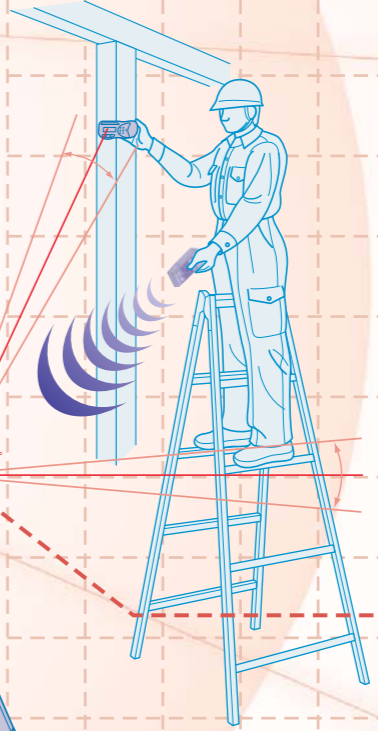

前・背面ともレーザーの基準面を簡単に測定できます。また、受光したレーザーレベルの段階に応じ、ブザーが鳴ります。測定された基準面は使用者の必要に応じて、あらゆる現場の用途に対応できます。

■耐衝撃性の優れたデザイン

この受光器は騒音や風雨、埃などの厳しい工事現場での使用に耐えるようデザインされており、衝撃に強いボディ、画面の凹面配置、防水機能、堅牢な電池接点、大音量のブザーなどが採用されています。

■汎用クランプにより、様々な測量用ロッドやスタッフに取り付け可能

RUGBY...Because you can't afford a time out. **電池寿命は使用環境により異なります。仕様は予告なく変更される場合があります。

水平・鉛直レーザー RUGBY 55 登場！ 丈夫で使いやすい、そして信頼の精度。新機能がついてさらに性能アップ！

理由。

3 選べる受光精度
最小幅±0.5mm
さらに超精密モードも。

RUGBY55 7つの新機能

インテリアキャリーケース (別売)
本体と壁付け用ブラケットも収納。周辺機器一式がきっちり納まり、持ち運びに便利です。衝撃吸収クッションにより機材を保護。壁付けブラケット収納でセットアップが迅速に。

サイズ W:525 H:400 D:230
■収納可能内容
RUGBY55本体/天井用ターゲット×2/
ROD-EYE×1/横置・壁付け用ブラケット/
リモコン/NIMHバッテリーパック&充電器

1 **スキャンモード**
必要な範囲(4段階)でレーザーを調整することができます。

2 **大矩機能**
スキャンモード
または
回転モードの0で回転方向のボタンを同時に押すとレーザーを90°ごとに振ることができます。