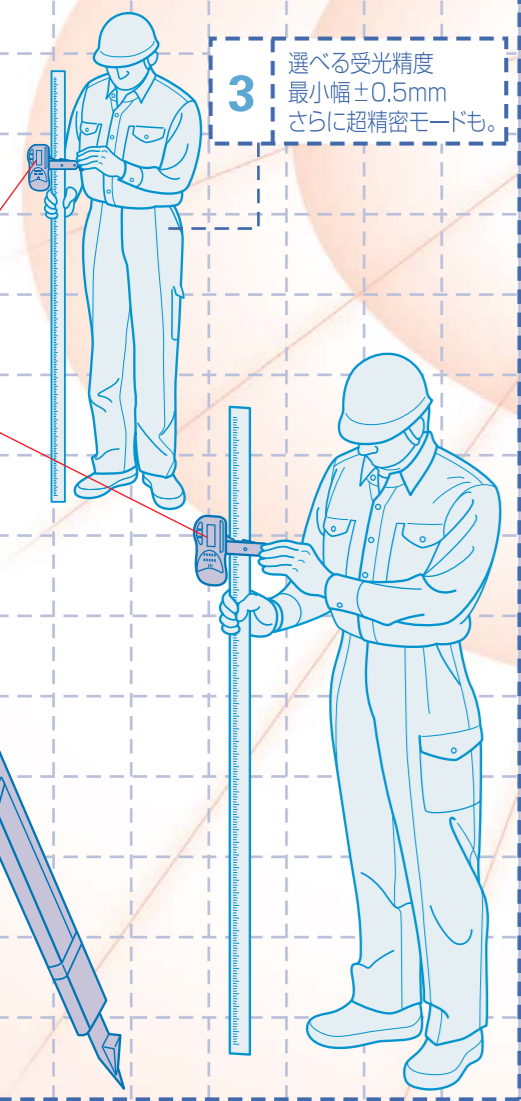

水平・鉛直レーザー RUGBY 55 登場！ 丈夫で使いやすい、そして信頼の精度。新機能がついてさらに性能アップ！

理由。