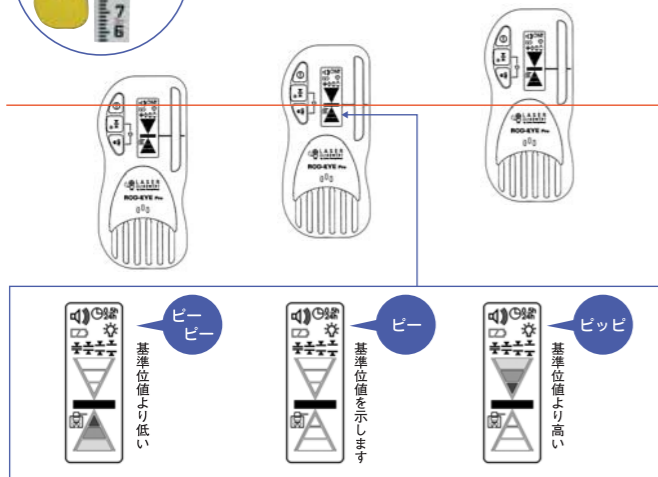

RUGBY50/55 自動整準レーザーレベル

ROD EYE PRO レーザー受光器

基準位置との差をビジュアルで表示

ROD-EYE Proはハンディタイプのレーザー受光器です。水平に回転するレーザー光を受光し、正確なレベルを表示する機能を持っています。この受光器は、ヘリウムネオンや発光ダイオード・レーザー等の可視光線だけではなく、不可視光線も受光するよう設計されています。

■前面と背面に液晶表示ディスプレイ (LCD)

前・背面ともレーザーの基準面を簡単に測定できます。また、受光したレーザーレベルの段階に応じ、ブザーが鳴ります。測定された基準面は使用者の必要に応じて、あらゆる現場の用途に対応できます。

■耐衝撃性の優れたデザイン

この受光器は騒音や風雨、埃などの厳しい工事現場での使用に耐えるようデザインされており、衝撃に強いボディ、画面の凹面配置、防水機能、堅牢な電池接点、大音量のブザーなどが採用されています。

■汎用クランプにより、様々な測量用ロッドやスタッフに取り付け可能

留め具は円形、楕円形、四角形のロッドをはじめとしてあらゆる木製のロッドに取り付けることができます。

■仕様

作動範囲：1m~300m	受光角度：±45°	
レーザーに視る	受光範囲：610nm~900nm	
受光範囲：50mm	ブザー音量：高	110dBA
受光精度：標準モード帯域幅	低	90dBA
超高精度 ±0.50mm	LCDバックライト：前面、背面	
高精度 ±1.00mm	電源：1.5V単3アルカリ電池 2本	
普通精度 ±2.00mm	電池寿命：70時間以上	
粗精度 ±3.00mm	オートパワーオフ：30分、24時間で選択、もしくは使用しない。	
	防水性：IP-X6 耐水形 IEC60529準拠	
高精度モード帯域幅	重量：280g	クランプなし
ゼロ帯域幅 ±0.000mm	450g	クランプ付
高精度帯域幅 ±0.064mm	寸法：163×74×30mm	クランプなし
粗精度帯域幅 ±0.127mm	作動温度範囲：-20℃~60℃	
	保管温度範囲：-40℃~70℃	
	保証期間：3年間	