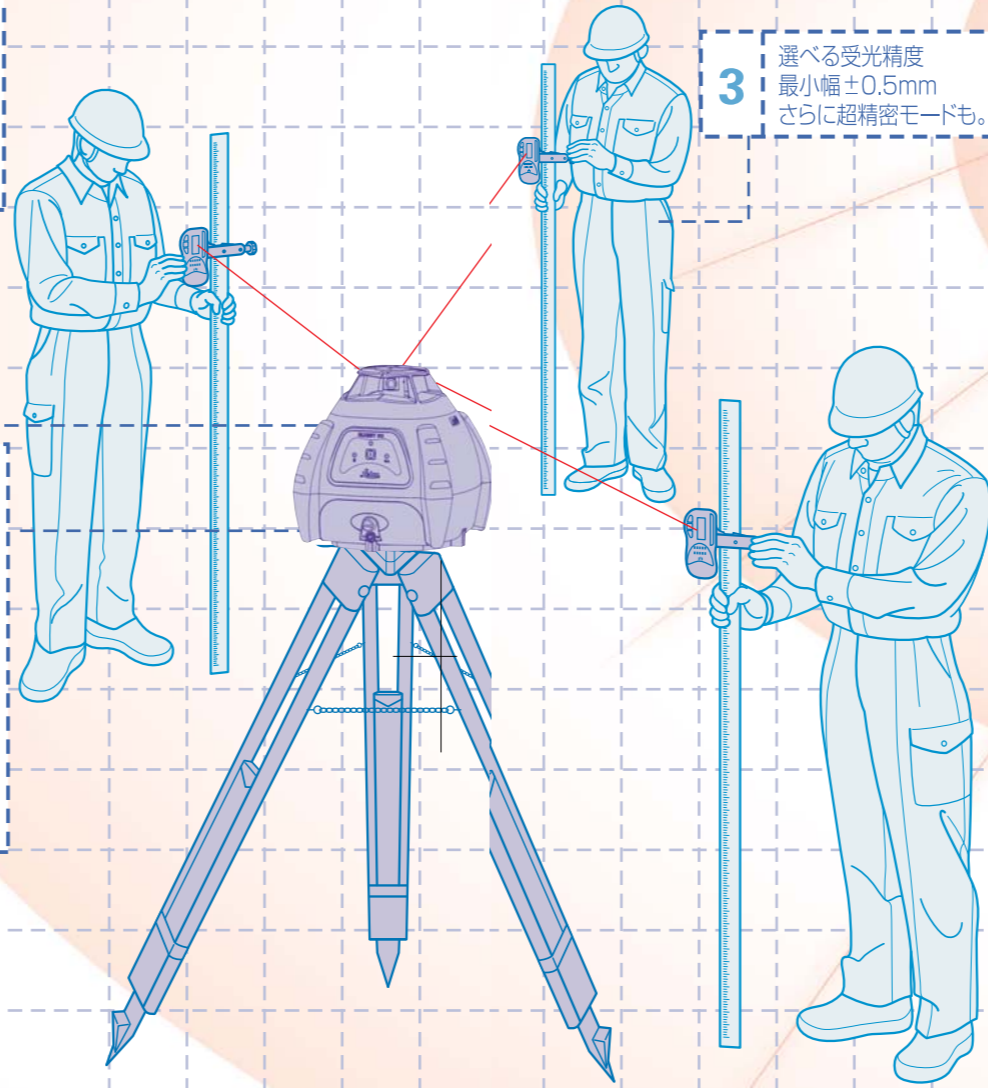

レーザーで最速測定！ 簡単測定！ワンボタンのフルオート水平専用レーザーRUGBY 50登場！

RUGBY ラグビーを選ぶ3つの理由。

1 フルオート
自動整準により簡単設置
(±5°まで)。
一人での作業がより
スピーディーに。

2 H.I警告機能
三脚が動いたり、何かの
拍子にすれたりした場
合に作業の誤差発生を
防ぐために、自動的に回
転を停止し、H.I 警告灯
が点滅して作業者に知
らせる機能です。常に起
動と同時に作動し、
RUGBYの整準後30秒
で警告機能が働きます。

3 選べる受光精度
最小幅±0.5mm
さらに超精密モードも。

丈夫で使いやすい、そして信頼の精度。
H.I警告機能がついてさらに性能アップ。