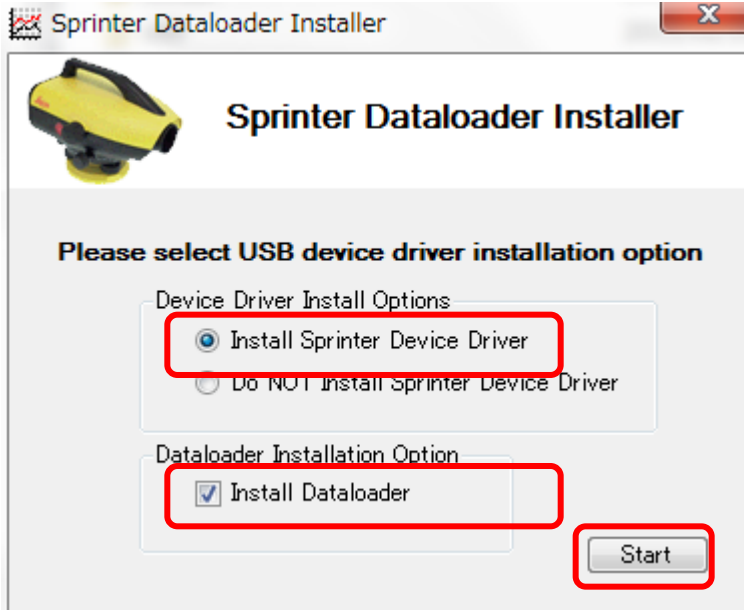

152.41 MB ZIP

24.08.2011

ソート 設定順 ▼

ダウンロード

myWorld - DataLoader のインストール

圧縮ファイルがダウンロードされたら、その中のSetup.exeをクリックします。

myWorld - DataLoader のインストール

ポップアップに従って、インストールします。
インストール完了のポップアップが出たら、「Close」をクリックします。