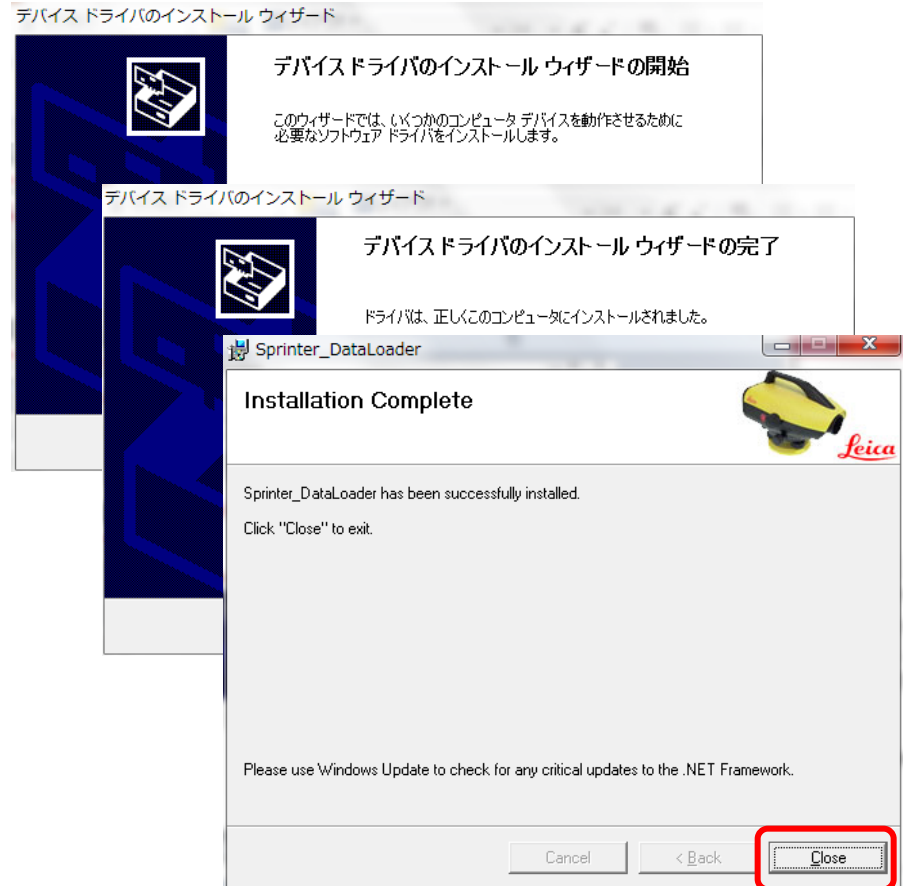

152.41 MB ZIP

24.08.2011

ソート 設定順 ▼

ダウンロード

myWorld - DataLoader のインストール

圧縮ファイルがダウンロードされたら、その中のSetup.exeをクリックします。

myWorld - DataLoader のインストール

ポップアップに従って、インストールします。
インストール完了のポップアップが出たら、「Close」をクリックします。