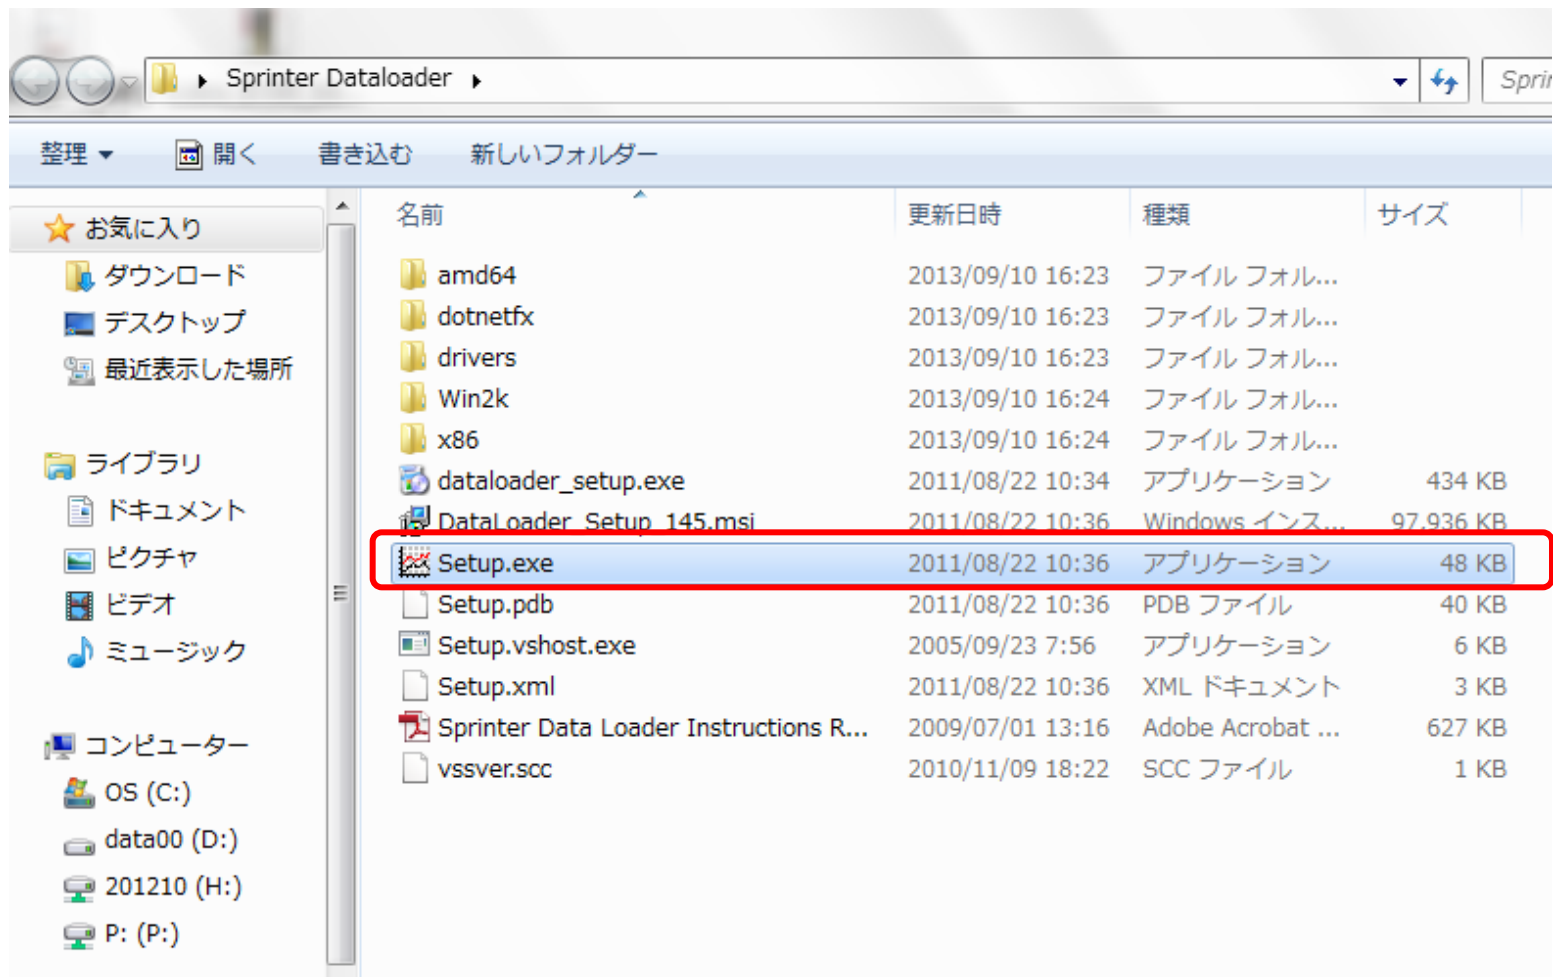

152.41 MB ZIP

24.08.2011

ソート 設定順 ▼

ダウンロード

myWorld - DataLoader のインストール

圧縮ファイルがダウンロードされたら、その中のSetup.exeをクリックします。

myWorld - DataLoader のインストール

ポップアップに従って、インストールします。
インストール完了のポップアップが出たら、「Close」をクリックします。