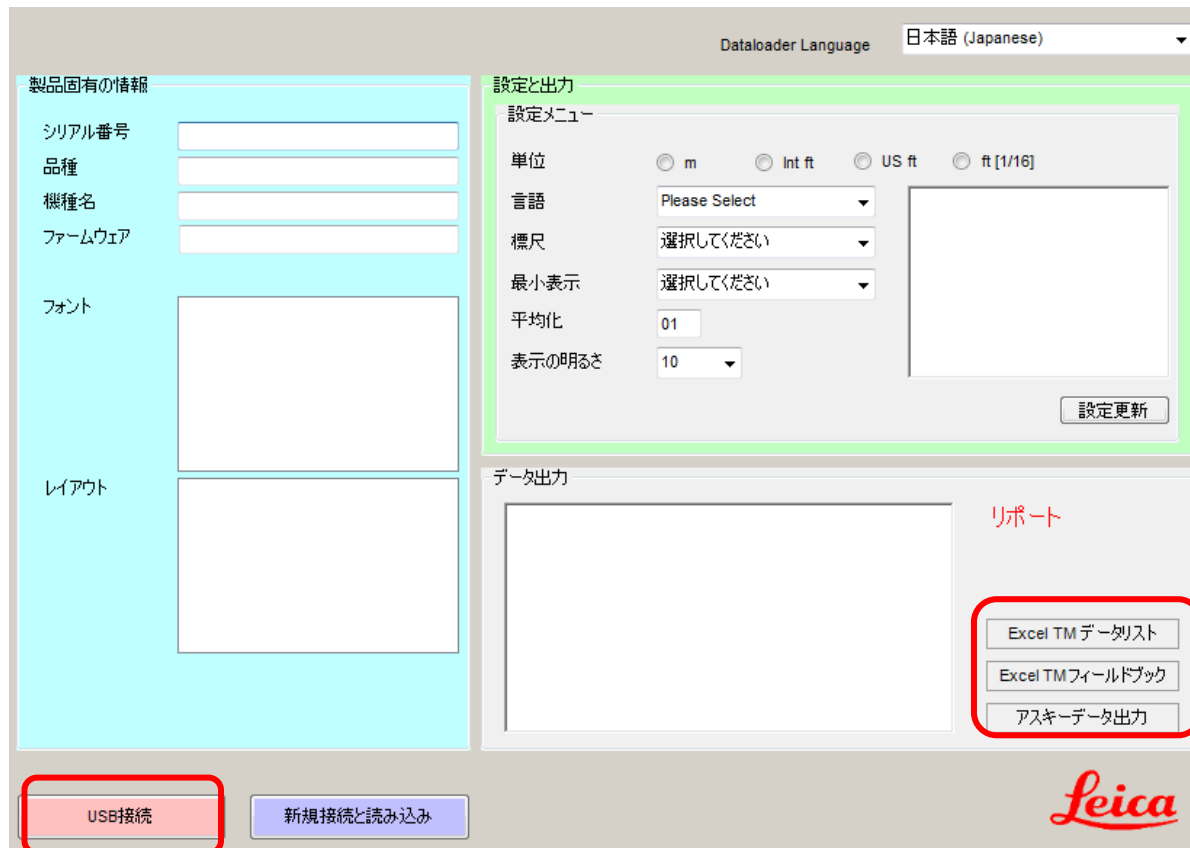

myWorld - DataLoader のインストール

DataLoader を起動します。Sprinter と PC を USB ケーブル でつなぎ、Sprinter の電源を入れます。USB 接続ボタンを押し、接続が確立されたら、データ出力ボタンを押します。

※接続がうまくいかない場合は、下記までご連絡ください。

ライカ ジオシステムズ株式会社
ツールズ事業部

TEL: 03-5940-3101

Email: disto@leica-geosystems.co.jp